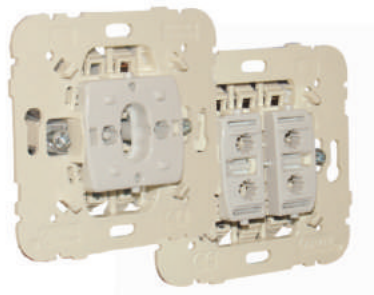

NOËL EFAPEL MAX

Réf: EFA-2020PACK

Qté	Référence
100	EFA21071 Va-et-Vient
30	EFA21101 Va-et-Vient Double
400	EFA21110 Prise 2P+T Française
20	EFA21151 Poussoir à Bascule
20	EFA21453 Prise RJ45 Cat.5
20	EFA21533 Prise R-TV Etoile
100	EFA90601TBR Doigt Simple
200	EFA90652TBR Enjoliveur Prise
300	EFA90910TBR Plaque Simple